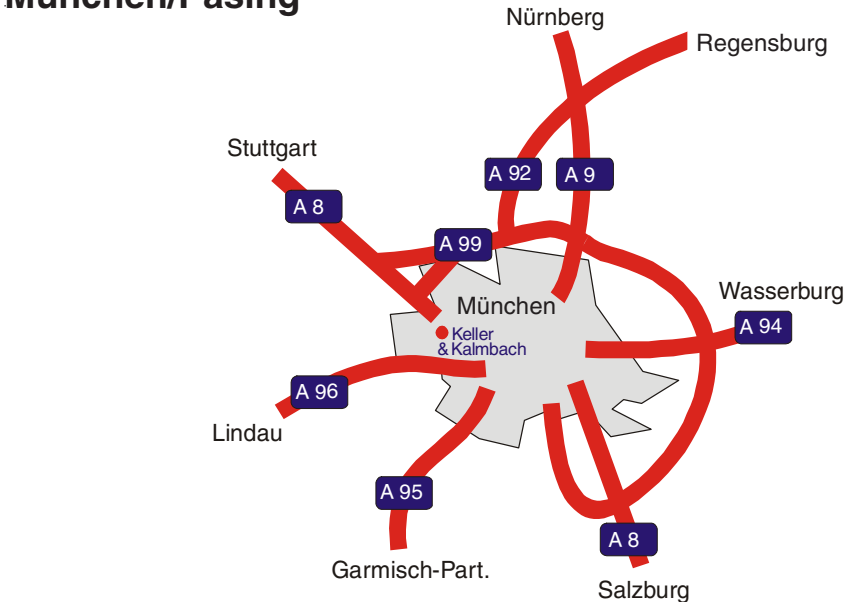

Lageplan Filiale München/Pasing

München:
Paul-Gerhardt-Allee 4-10
81245 München
Telefon 089/8395-0
Telefax 089/8395-898
E-Mail: vk4@keller-kalmbach.com

Anfahrt von Norden:
A 9 bzw. A 92 oder A 94 auf Autobahnring A 99 Richtung Stuttgart, dort weiter Richtung München-West.

Am Autobahnende Richtung München am Kreisverkehr geradeaus weiterfahren auf die Verdistrasse, dort rechts abbiegen in die Meyerbeerstrasse oder die Frauendorferstrasse.

Anfahrt von Salzburg:
A 8 über Autobahnring A 99 Richtung München-Süd auf Mittl. Ring in Richtung Autobahn Stuttgart. Vom Mittl. Ring nach der Ausfahrt Landsberger Straße Richtung West.

Anfahrt von A 96:
Ausfahrt Gräfelfing, von dort Richtung Pasing bis zur Landsberger Straße.