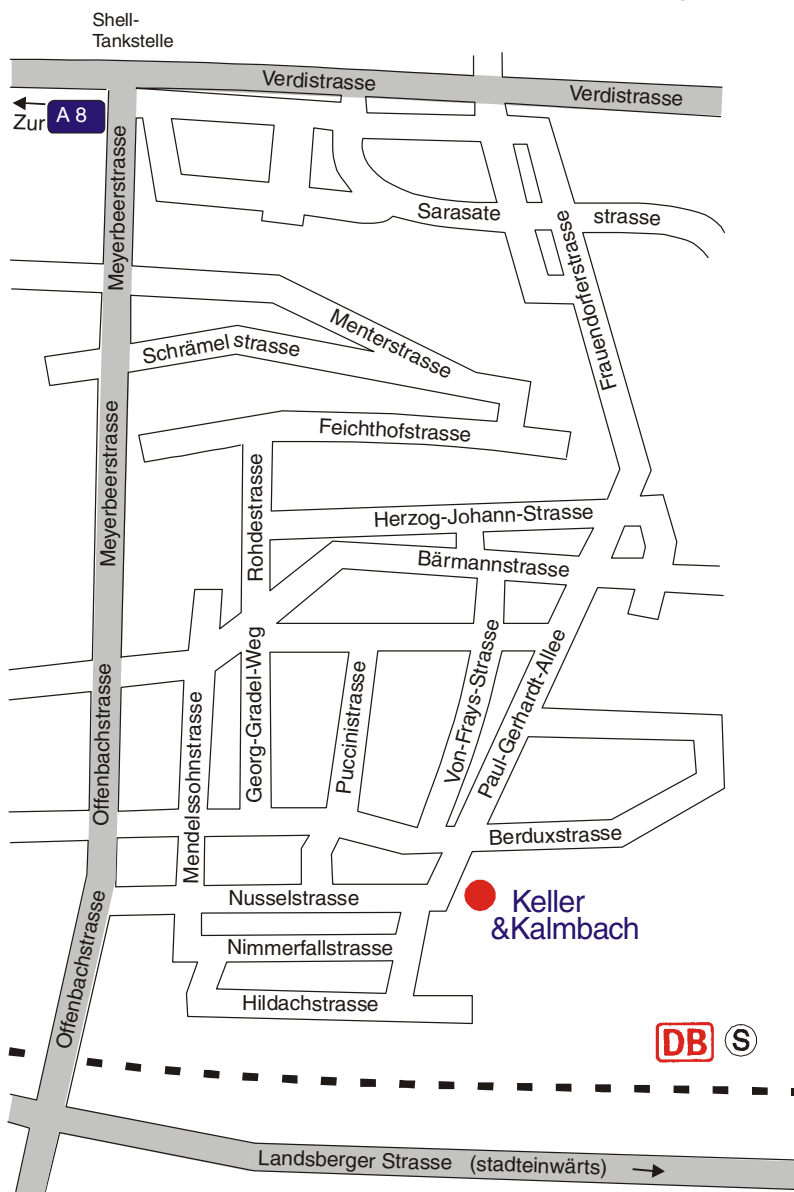

Internet-Adresse:
www.keller-kalmbach.com