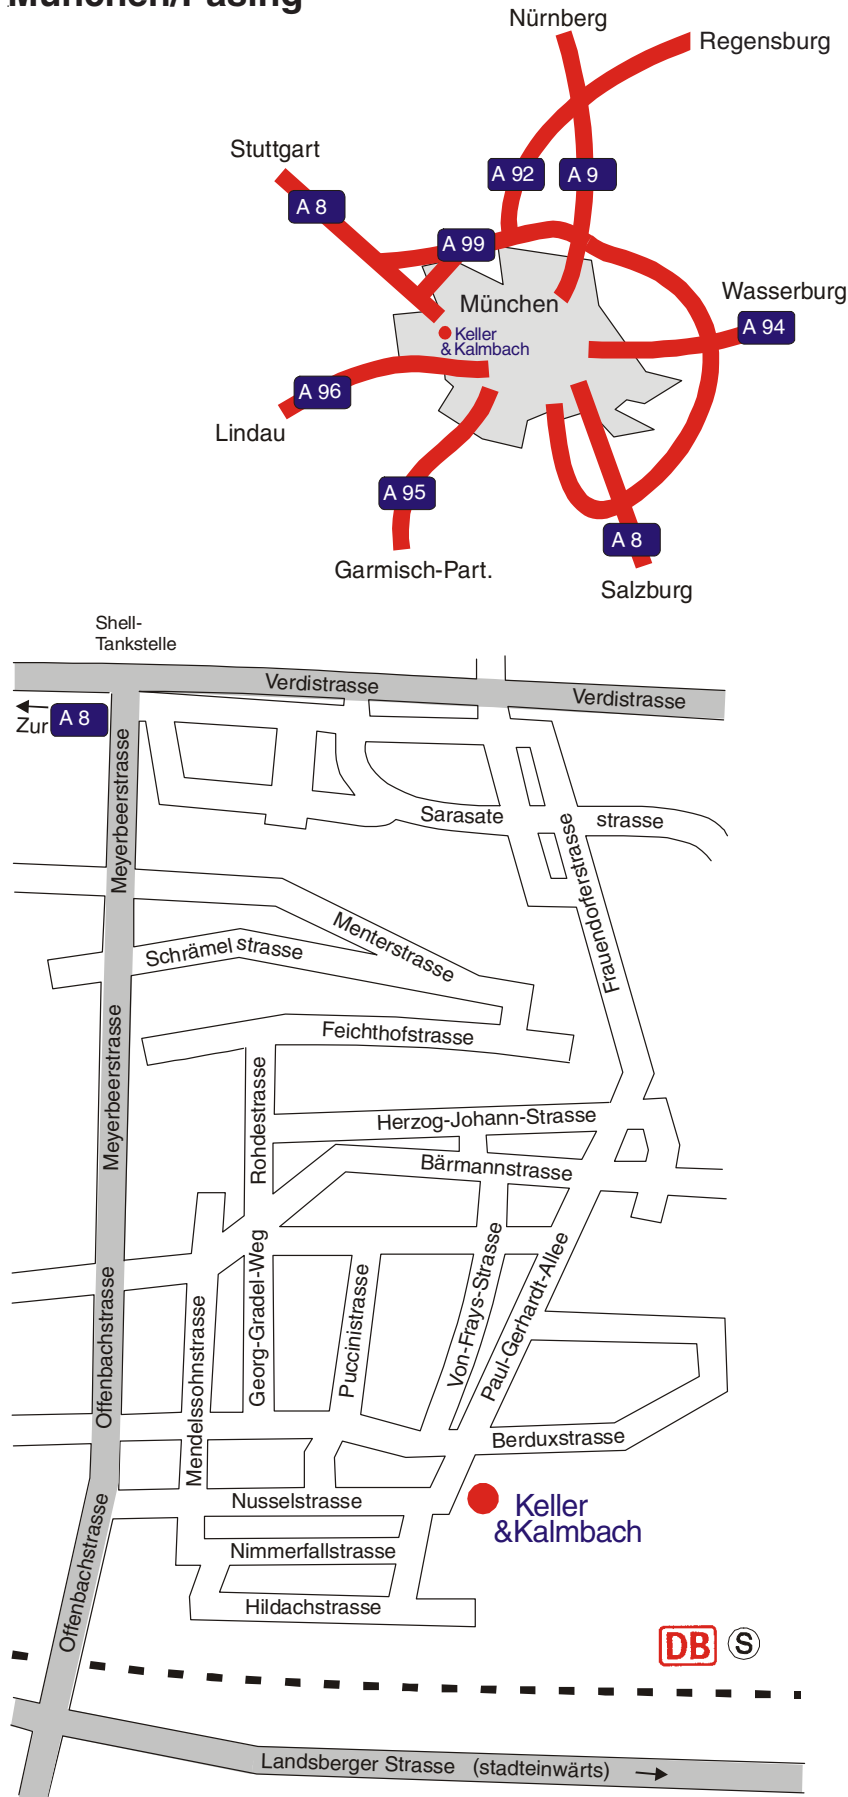

## Lageplan Filiale München/Pasing

Am Autobahnende Richtung München am Kreisverkehr geradeaus weiterfahren auf die Verdistrasse, dort rechts abbiegen in die Meyerbeerstrasse oder die Frauendorferstrasse.

**Anfahrt von Salzburg:**  
 A 8 über Autobahnring A 99 Richtung München-Süd auf Mittl. Ring in Richtung Autobahn Stuttgart. Vom Mittl. Ring nach der Ausfahrt Landsberger Straße Richtung West.