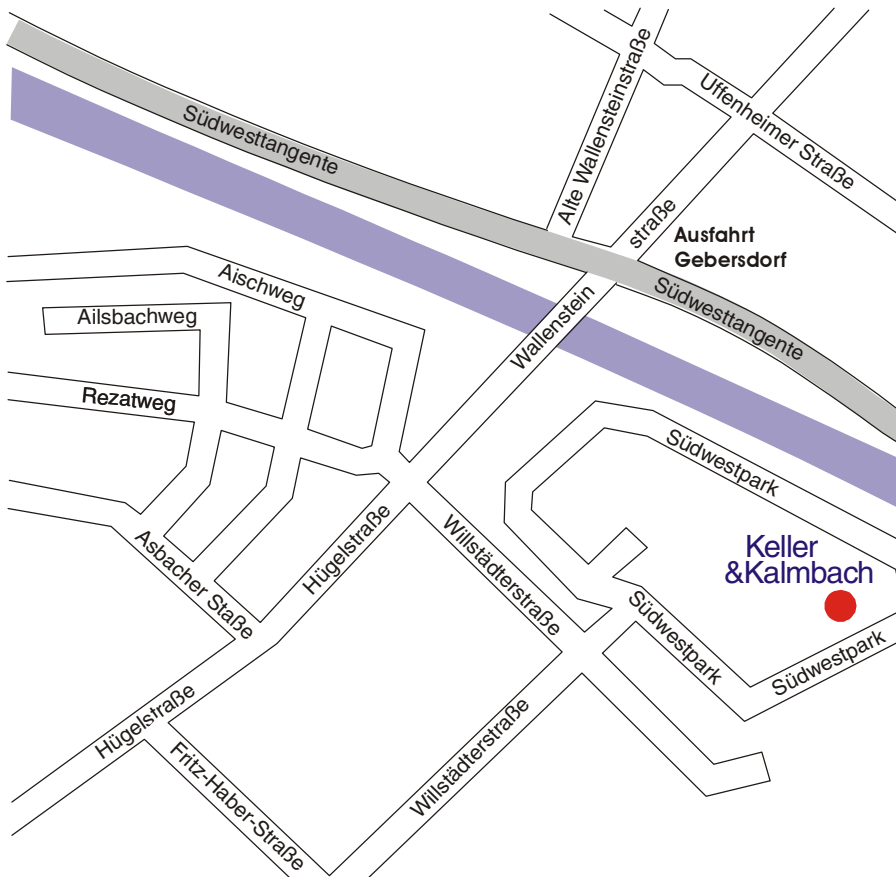

Lageplan Filiale Nürnberg

Unterschleißheim:

Siemensstraße 19
85716 Unterschleißheim
Telefon 089/83 95-0
Telefax 089/83 95-267
E-Mail: info@keller-kalmbach.com

München:

Paul-Gerhardt-Allee 4-10
81245 München
Telefon 089/83 95-0
Telefax 089/83 95-898
E-Mail: vk4@keller-kalmbach.com