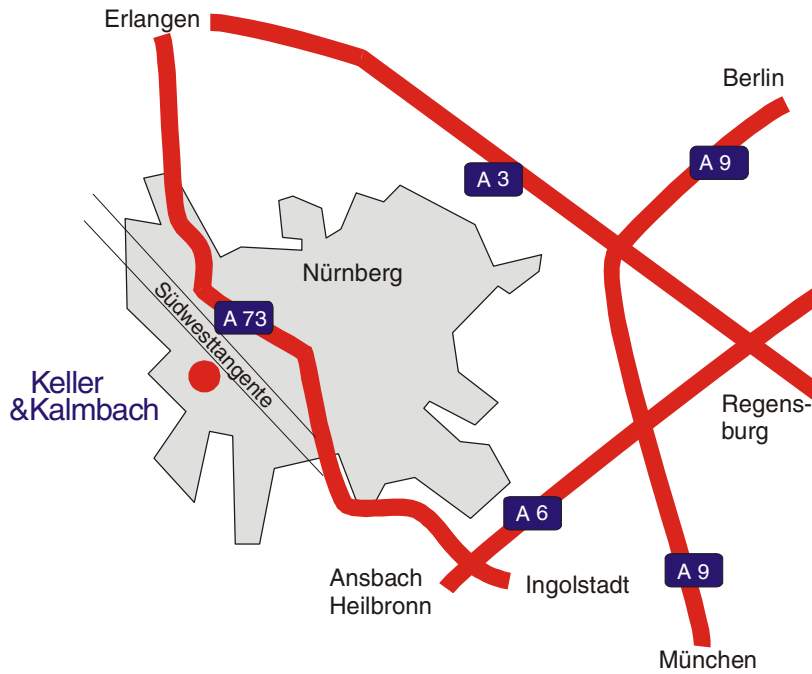

Lageplan Filiale Nürnberg

Unterschleißheim:

Siemensstraße 19
85716 Unterschleißheim
Telefon 089/83 95-0
Telefax 089/83 95-267
E-Mail: info@keller-kalmbach.com

München:

Paul-Gerhardt-Allee 4-10
81245 München
Telefon 089/83 95-0
Telefax 089/83 95-898
E-Mail: vk4@keller-kalmbach.com