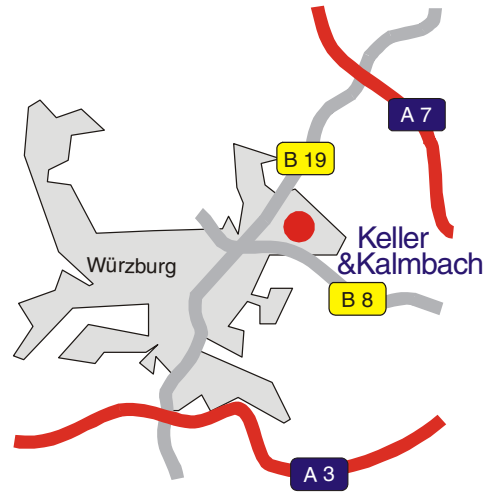

Keller & Kalmbach

Lageplan Filiale Würzburg

Unterschleißheim:

Siemensstraße 19
85716 Unterschleißheim
Telefon 089/83 95-0
Telefax 089/83 95-267
E-Mail: info@keller-kalmbach.com

München:

Paul-Gerhardt-Allee 4-10
81245 München
Telefon 089/83 95-0
Telefax 089/83 95-898
E-Mail: vk4@keller-kalmbach.com